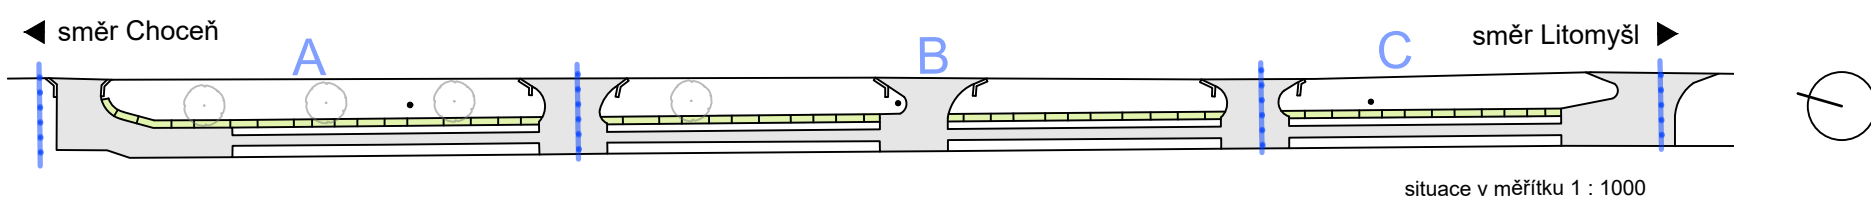

P.Č.	DRUH LATINSKY	DRUH ČESKY	KS
1	Spiraea japonica 'Crispa'	tavolník japonský	70
2	Spiraea betulifolia 'Tor'	tavolník březolistý	69
3	Spiraea japonica 'Little Princess'	tavolník japonský	70
4	Potentilla fruticosa 'Goldkissen'	mochna křovitá	70
5	Potentilla fruticosa - 'Pink'	mochna křovitá	69
6	Potentilla fruticosa - 'Abbotwood'	mochna křovitá	70
7	Potentilla fruticosa - 'Floppy Disk'	mochna křovitá	69
8	Spiraea japonica 'Golden Princess'	tavolník japonský	69